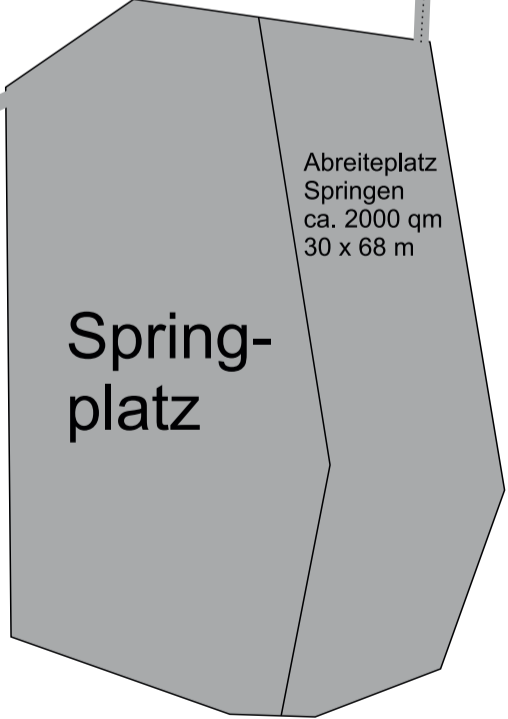

Stallzelte

SSC
Tübingen

Tennis-
plätze

Stall
TRG

Eingang Reiter
↓

Stall
TRG

WC

Tribüne

Abreiteplatz
Springen
ca. 2000 qm
30 x 68 m

Spring-
platz

P Richter

Eingang
Zuschauer

Waldhäuser Str.

von/nach Tübingen